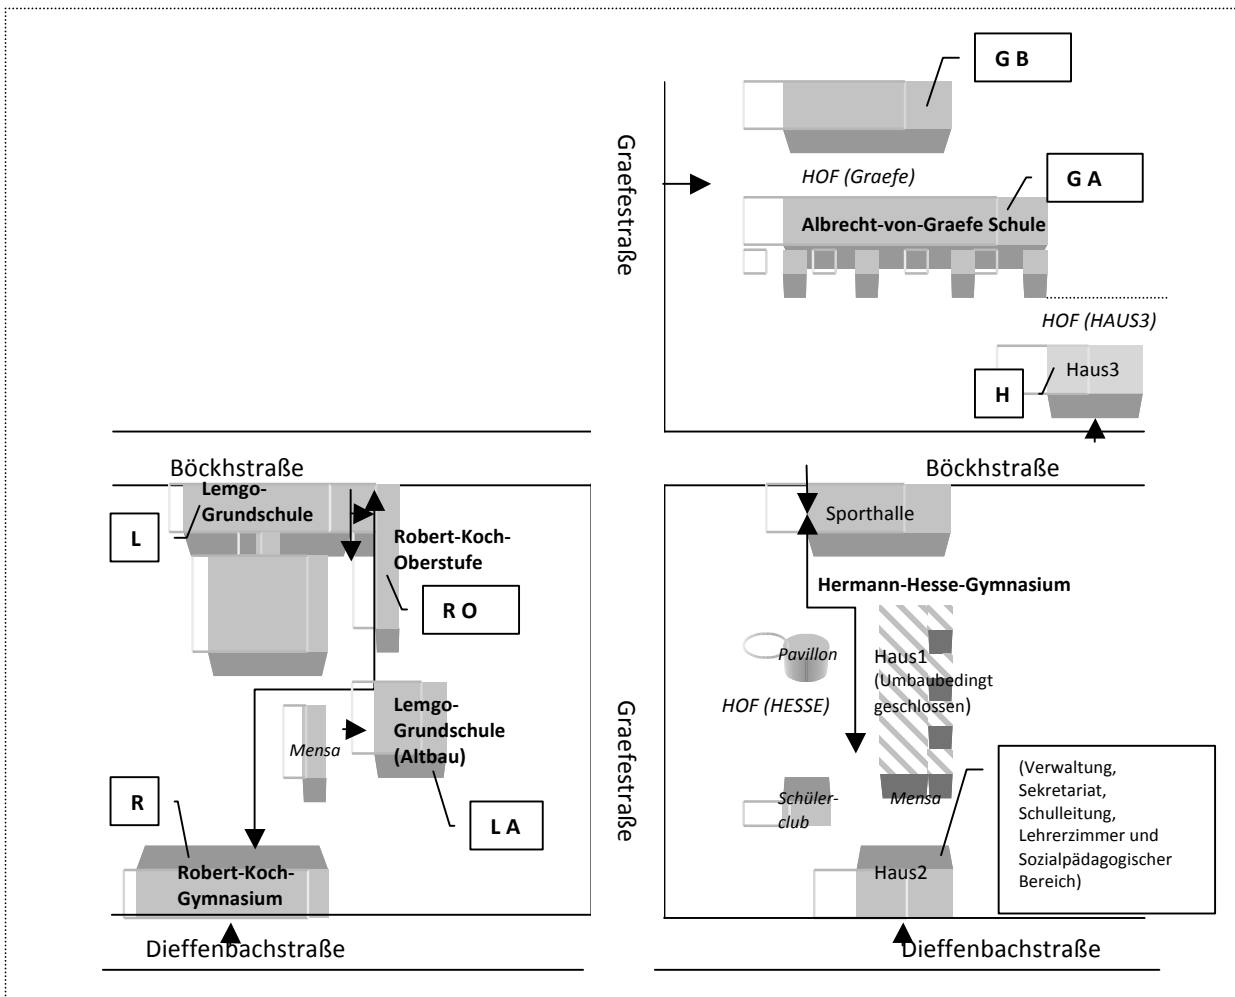

Übersicht der Schulen

Albrecht-von-Graefe-Schule --- Graefestraße 85 --- 10967 Berlin

- GB** : Graefeschule Gebäude B : Links vom Eingang
GA : Graefeschule Hauptgebäude : Rechts vom Eingang (nach der Turnhalle)

Hermann-Hesse-Gymnasium --- Böckhstraße 16 --- 10967 Berlin

- H** : **Haus 3 (Zugang über die Böckhstraße)**
 Sekretariat und Lehrerzimmer, die Schulleitung und der Sozialpädagogische Bereich befindet sich in Haus 2. Ihr erreicht es über den Hof (Hesse) und über die Dieffenbachstraße.

Lemgo-Grundschule --- Böckhstraße 5 --- 10967 Berlin

- L** : **Lemgo Grundschule (Eingang über die Böckhstraße)**
LA : **Lemgo Grundschule Altbau (auf dem Hof der Lemgo/RK)**

Robert-Koch-Gymnasium --- Dieffenbachstraße 60 --- 10967 Berlin

- RO** : **Oberstufengebäude (Eingang links in der Durchfahrt über die Böckstraße)**
R : **Über den Hof der Lemgo/RK oder von der Dieffenbachstraße aus**